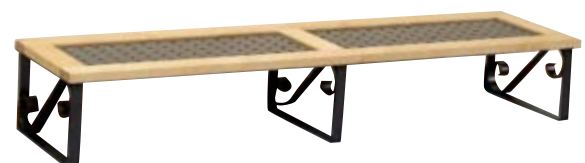

SALLY

Nr 1036 60x30x20 Nr 1040 100x30x20
Nr 1038 80x30x20 Nr 1042 120x30x20 -12 Ek oljad/smide